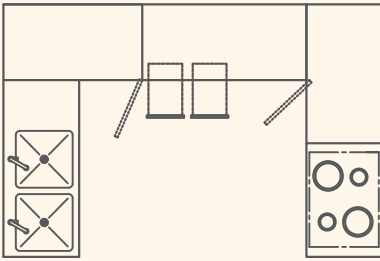

- ด้านในมีฟังก์ชั่นสามารถวางของได้
- สามารถแบ่งได้เป็น 3 ลีนเช็ก

ได้ตามความเหมาะสมของการใช้งาน

Double Bowlsink Cabinet

“เลือกอ่าง..
ที่เหมาะสมกับคุณ”

Thai Gas Cabinet with sauce bottle drawer

ตู้สำหรับฝังเตาแก๊สหรือไฟฟ้า

มาพร้อมลิ้นชัก
ใส่ขวดเครื่องปรุงสองฝั่ง

วัดขนาดหน้างานตามจริง แล้วออกแบบให้ตรงตามความต้องการของลูกค้า เพื่อให้เหมาะสม กับการใช้งานจริงที่สุด

รับรองคุณภาพจาก
Blum

FIND US HERE

ARCO STAINLESS (THAILAND) CO.,LTD
322 SANPHAWUT RD. BANGNA NUEA
BANGNA BANGKOK THAILAND 10260