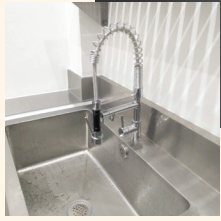

เราใช้สแตนเลสเกรด 304 จากผู้ผลิตที่ได้รับมาตรฐานเท่านั้น นวัตกรรมต่างตลอดชีวิตอาหาร