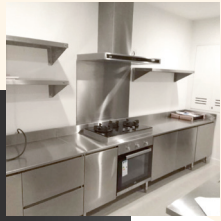

งานเคาน์เตอร์ครัวทรง U

FLAT "I"

งานเคาน์เตอร์ครัวทรง I

หรือรูปแบบอื่นๆ ตามขนาดพื้นที่ที่หน้างานจริงก็ทำได้

เราใช้สแตนเลสเกรด 304 จากผู้ผลิตที่ได้รับมาตรฐานเท่านั้น นวัตกรรมต่างตลอดชีวิตอาหาร

กระบวนการผลิตได้ผ่านการทดสอบ ความแข็งแรง ทนทาน ทำให้ครัวอยู่คู่บ้านไปได้ช้านาน

- ด้านในมีฟังก์ชั่นสามารถวางของได้
- สามารถแบ่งได้เป็น 3 ลีนเช็ก

ได้ตามความเหมาะสมของการใช้งาน

Double Bowlsink Cabinet

“เลือกอ่าง..
ที่เหมาะสมกับคุณ”

Thai Gas Cabinet with sauce bottle drawer

ตู้สำหรับฝังเตาแก๊สหรือไฟฟ้า

มาพร้อมลิ้นชัก
ใส่ขวดเครื่องปรุงสองฝั่ง

วัดขนาดหน้างานตามจริง แล้วออกแบบให้ตรงตามความต้องการของลูกค้า เพื่อให้เหมาะสม กับการใช้งานจริงที่สุด

รับรองคุณภาพจาก
Blum

FIND US HERE

ARCO STAINLESS (THAILAND) CO.,LTD
322 SANPHAWUT RD. BANGNA NUEA
BANGNA BANGKOK THAILAND 10260